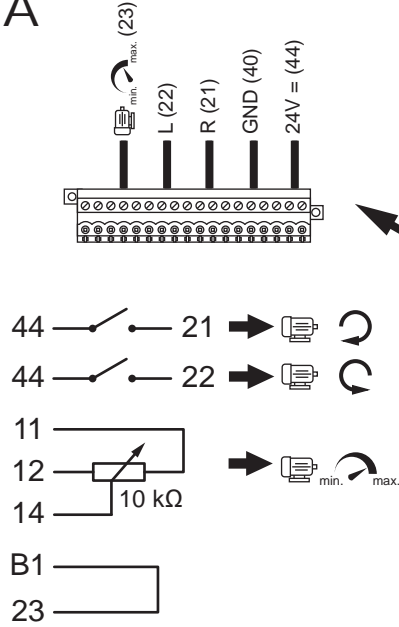

NORDAC FLEX SK 2x5E

QUICK-START

- (DE)** Dieses Dokument ersetzt nicht die Originalanleitung. Lesen und beachten Sie die Sicherheitshinweise.
- (EN)** This document does not replace the original instructions. Read and observe the safety information.
- (FR)** Ce document ne remplace pas la notice d'origine. Lisez et respectez les consignes de sécurité.
- (ES)** El presente documento no sustituye el manual original. Lea y cumpla las indicaciones de seguridad.
- (SE)** Dokumentet ersätter inte originalbruk-sanvisningen. Läs och följ säkerhetsanvisningarna.
- (NL)** Dit document is geen vervanging voor de originele handleiding. Lees dus de veiligheidsaanwijzingen en volg ze op.
- (PL)** Niniejszy dokument nie zastępuje oryginalnej instrukcji. Przeczytać zasady bezpieczeństwa ostrzegawcze i ich przestrzegać.
- (RU)** Этот документ не является заменой оригинальному руководству. Прочитайте и соблюдайте указания по технике безопасности.
- (CZ)** Tento dokument nenahrazuje originální návod. Přečtěte si a respektujte bezpečnostní upozornění.
- (IT)** Il presente documento non sostituisce le Istruzioni per l'uso originali. Leggere e rispettare le indicazioni di sicurezza.
- (DK)** Dette dokument er ingen erstatning for originalvejledningen. Du bedes læse og følge sikkerhedsanvisningerne.
- (FI)** Tämä asiakirja ei korvaa alkuperäistä käyttöohjetta. Lue turvallisuusohjeet sekä noudata niitä.
- (BR)** Este documento não substitui o manual original. Leia e observe os avisos de segurança.
- (CN)** 这份文档不能替代原版使用说明书。需阅读和注意安全须知和警告提示。
- (TR)** Bu doküman orijinal kılavuzun yerine geçmez. Güvenlik bilgilerini okuyun ve dikkate alın.

NORDAC FLEX SK 2x5E

1A

1B

1C

NORDAC FLEX SK 2x5E

SK PAR-3H

SK CSX-3H

NORDCON

www.nord.com

Part No. 6091498 / 4320