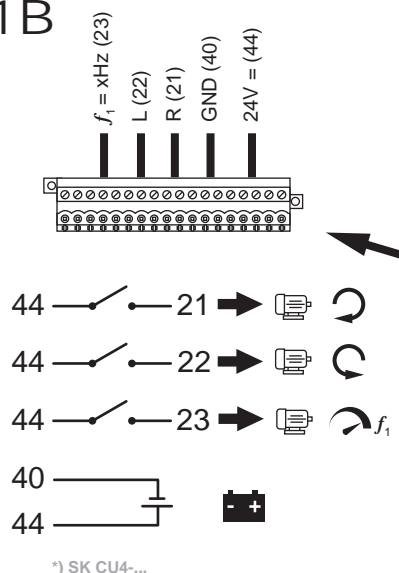

NORDAC FLEX SK 2x5E

QUICK-START

- (DE)** Dieses Dokument ersetzt nicht die Originalanleitung. Lesen und beachten Sie die Sicherheitshinweise.
- (EN)** This document does not replace the original instructions. Read and observe the safety information.
- (FR)** Ce document ne remplace pas la notice d'origine. Lisez et respectez les consignes de sécurité.
- (ES)** El presente documento no sustituye el manual original. Lea y cumpla las indicaciones de seguridad.
- (SE)** Dokumentet ersätter inte originalbruk-sanvisningen. Läs och följ säkerhetsanvisningarna.
- (NL)** Dit document is geen vervanging voor de originele handleiding. Lees dus de veiligheidsaanwijzingen en volg ze op.
- (PL)** Niniejszy dokument nie zastępuje oryginalnej instrukcji. Przeczytać zasady bezpieczeństwa ostrzegawcze i ich przestrzegać.
- (RU)** Этот документ не является заменой оригинальному руководству. Прочитайте и соблюдайте указания по технике безопасности.
- (CZ)** Tento dokument nenahrazuje originální návod. Přečtěte si a respektujte bezpečnostní upozornění.
- (IT)** Il presente documento non sostituisce le Istruzioni per l'uso originali. Leggere e rispettare le indicazioni di sicurezza.
- (DK)** Dette dokument er ingen erstatning for originalvejledningen. Du bedes læse og følge sikkerhedsanvisningerne.
- (FI)** Tämä asiakirja ei korvaa alkuperäistä käyttöohjetta. Lue turvallisuusohjeet sekä noudata niitä.
- (BR)** Este documento não substitui o manual original. Leia e observe os avisos de segurança.
- (CN)** 这份文档不能替代原版使用说明书。需阅读和注意安全须知和警告提示。
- (TR)** Bu doküman orijinal kılavuzun yerine geçmez. Güvenlik bilgilerini okuyun ve dikkate alın.

NORDAC FLEX SK 2x5E

1A

1B

1C

NORDAC FLEX SK 2x5E

SK PAR-3H

SK CSX-3H

NORDCON

www.nord.com

Part No. 6091498 / 4320