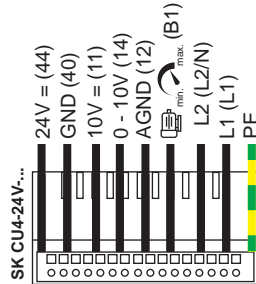

NORDAC FLEX SK 2x5E

QUICK-START

- (DE)** Dieses Dokument ersetzt nicht die Originalanleitung. Lesen und beachten Sie die Sicherheitshinweise.
- (EN)** This document does not replace the original instructions. Read and observe the safety information.
- (FR)** Ce document ne remplace pas la notice d'origine. Lisez et respectez les consignes de sécurité.
- (ES)** El presente documento no sustituye el manual original. Lea y cumpla las indicaciones de seguridad.
- (SE)** Dokumentet ersätter inte originalbruk-sanvisningen. Läs och följ säkerhetsanvisningarna.
- (NL)** Dit document is geen vervanging voor de originele handleiding. Lees dus de veiligheidsaanwijzingen en volg ze op.
- (PL)** Niniejszy dokument nie zastępuje oryginalnej instrukcji. Przeczytać zasady bezpieczeństwa ostrzegawcze i ich przestrzegać.
- (RU)** Этот документ не является заменой оригинальному руководству. Прочитайте и соблюдайте указания по технике безопасности.
- (CZ)** Tento dokument nenahrazuje originální návod. Přečtěte si a respektujte bezpečnostní upozornění.
- (IT)** Il presente documento non sostituisce le Istruzioni per l'uso originali. Leggere e rispettare le indicazioni di sicurezza.
- (DK)** Dette dokument er ingen erstatning for originalvejledningen. Du bedes læse og følge sikkerhedsanvisningerne.
- (FI)** Tämä asiakirja ei korvaa alkuperäistä käyttöohjetta. Lue turvallisuusohjeet sekä noudata niitä.
- (BR)** Este documento não substitui o manual original. Leia e observe os avisos de segurança.
- (CN)** 这份文档不能替代原版使用说明书。需阅读和注意安全须知和警告提示。
- (TR)** Bu doküman orijinal kılavuzun yerine geçmez. Güvenlik bilgilerini okuyun ve dikkate alın.

NORDAC FLEX SK 2x5E

1A

1B

1C

NORDAC FLEX SK 2x5E

SK PAR-3H

SK CSX-3H

NORDCON