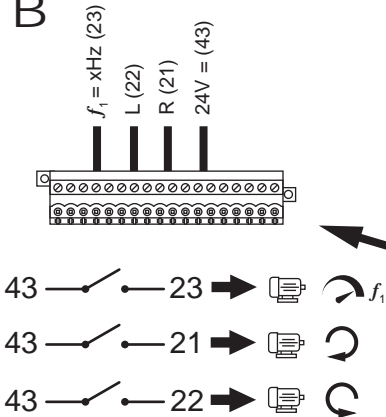

NORDAC FLEX SK 2x0E

1A

*) SK CU4-...

SK 2x0E - xxx - 3xx - ...

3~

L1
L2
L3

SK 2x0E - xxx - 1xx - ...

1~

L1
N

1B

*) SK CU4-...

SK 2x0E - xxx - 3xx - ...

3~

L1
L2
L3

SK 2x0E - xxx - 1xx - ...

1~

L1
N

1C

NORDAC FLEX SK 2x0E

SK PAR-3H

SK CSX-3H

NORDCON

P102		[2.0]	[s]	
P103		[2.0]	[s]	
P104	f_{min}	[0.0]	[Hz]	
P105	f_{max}	[50]	[Hz]	
1A	P400 [-01]	\rightarrow	[1]	
	P420 [-01]		[1]	
	P420 [-02]		[2]	
	P420 [-03]	min. f_1 max. f_1	[4]	
	P465 [-01]	f_1	[5.0]	[Hz]
				1B