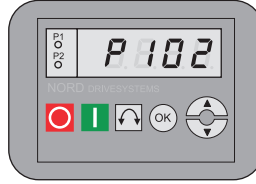

L1
N

1C

NORDAC FLEX SK 2x0E

SK PAR-3H

SK CSX-3H

NORDCON

P102		[2.0]	[s]	
P103		[2.0]	[s]	
P104	f_{min}	[0.0]	[Hz]	
P105	f_{max}	[50]	[Hz]	
1A	P400 [-01]	\rightarrow	[1]	
	P420 [-01]		[1]	
	P420 [-02]		[2]	
	P420 [-03]	min. f_1 max. f_1	[4]	
	P465 [-01]	f_1	[5.0]	[Hz]
				1B